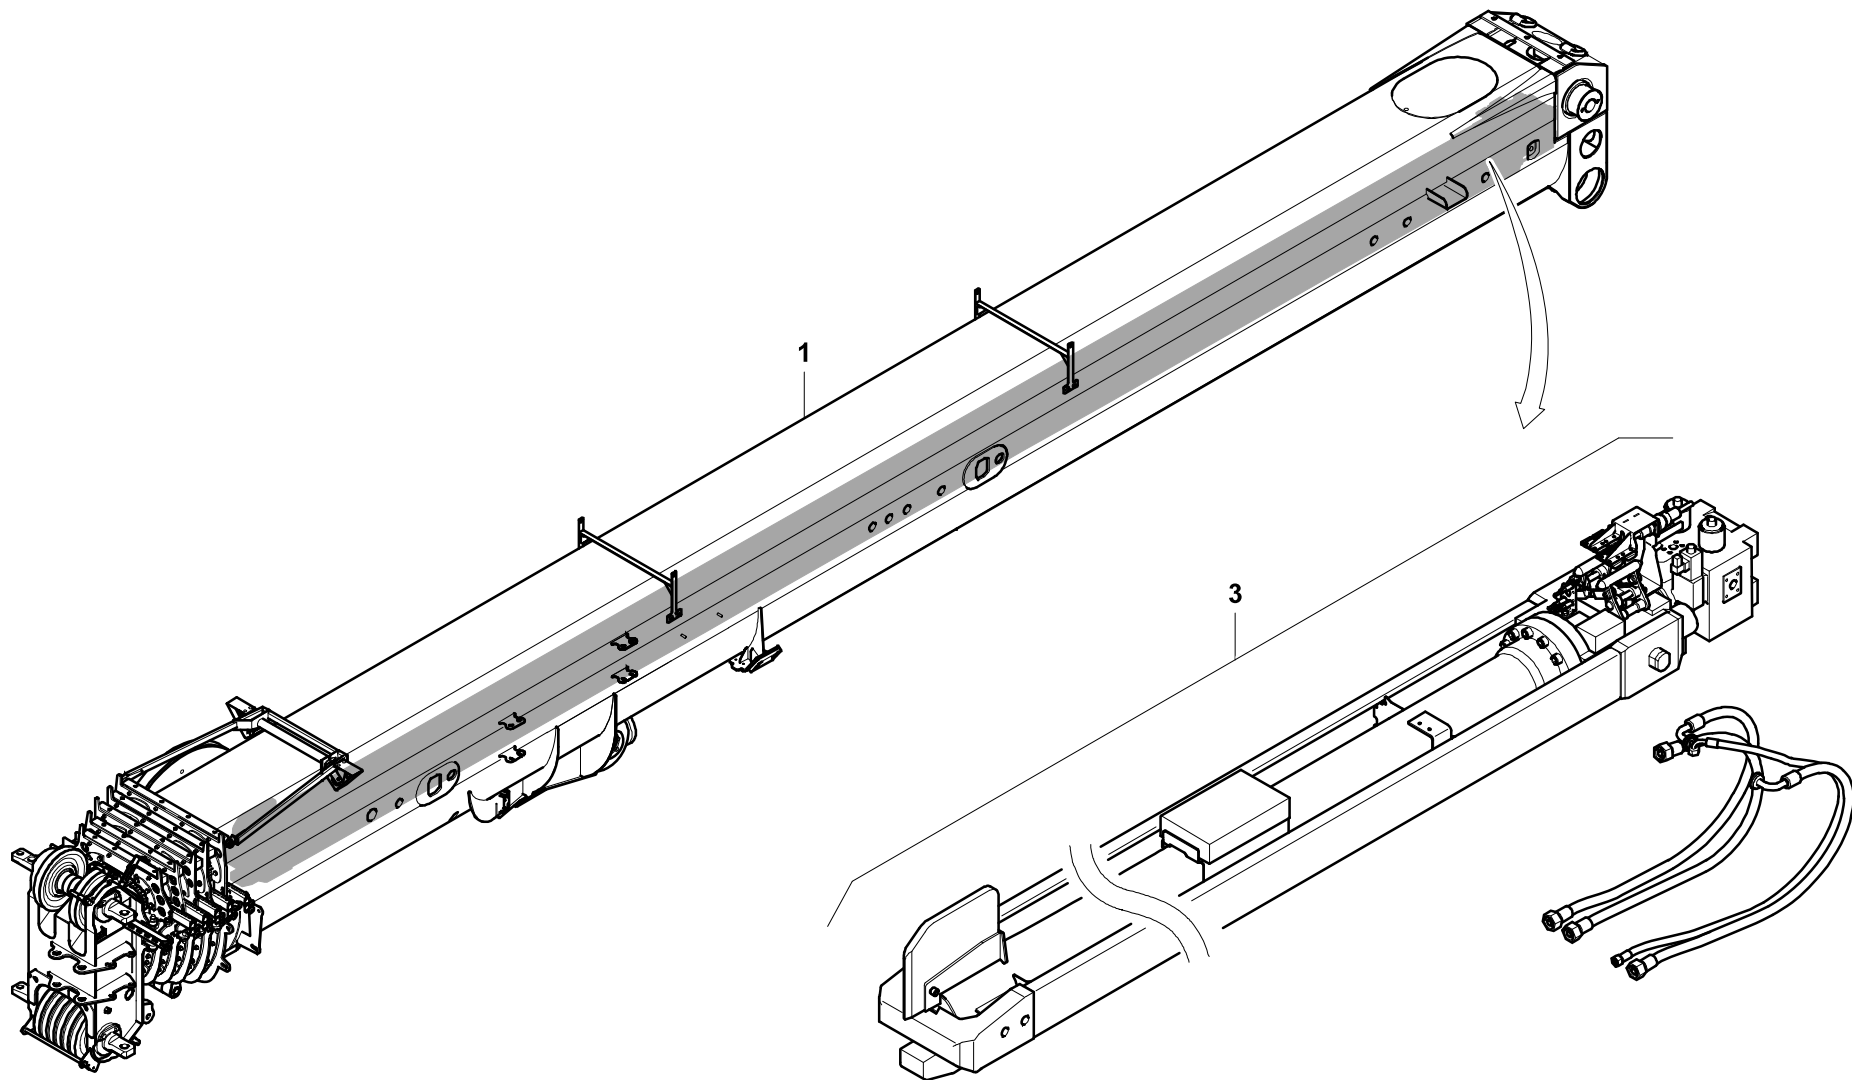

GROVE

TELESKOP AUSLEGER

TELESCOPIC JIB

BILDTADEL
PICTORIAL DISPLAY**GMK4080-3**

08.21

4351860-ETL A

1/2

4351860-A-BL01-0821-0000

GROVE

TELESKOP AUSLEGER

TELESCOPIC JIB

BILDTAFFEL
PICTORIAL DISPLAY

GMK4080-3

08.21

4351860-ETL A

2/2